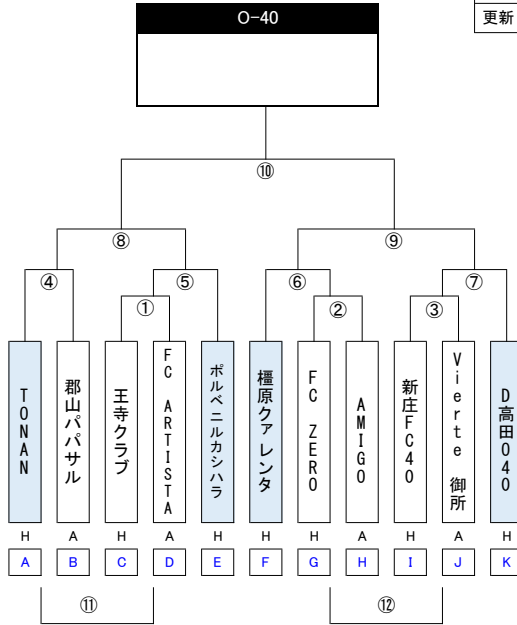

2022 JFA第10回全日本O40サッカー大会関西大会(奈良県予選) 組み合わせ・結果

作成	2022年4月16日
更新	

No	日程	順	時間	(H)	対戦カード	(A)	審判 (主審・副審)	会場担当 (4審) +1名
1	6月19日 KaF (A)	①	18:00	王寺クラブ	-	FC ARTISTA	連盟	担当後日記載
								連盟
2	6月19日 KaF (B)	②	18:00	FC ZERO	-	AMIGO	③ (H・A)	担当後日記載
		③	19:40	新庄FC40	-	Vierte 御所	② (H・A)	連盟
3	6月26日 KaF (A)	⑤	18:00	ポルベニルカシハラ	-	①の勝者	④ (H・A)	担当後日記載
		④	19:40	TONAN	-	郡山ババサル	⑤ (H・A)	連盟
4	6月26日 KaF (B)	⑥	18:00	榎原クアレнта	-	②の勝者	⑦ (H・A)	担当後日記載
		⑦	19:40	D高田040	-	③の勝者	⑥ (H・A)	連盟
5	7月3日 NFC (A)	⑪	17:30	④の敗者	-	①の敗者	⑫ (H・A)	会場担当 4審はリーグ戦 同様形式担当
		⑫	18:40	②の敗者	-	③の敗者	⑪ (H・A)	
6	7月17日 NFC (B)	⑨	18:00	⑥の勝者	-	⑦の勝者	協会派遣	連盟(役員)
		⑧	19:40	④の勝者	-	⑤の勝者	協会派遣	西川
7	7月31日 NFC (B)	⑩	18:40	⑧の勝者	-	⑨の勝者	協会派遣	連盟(役員)
				決勝戦のみの開催				西川
			18:00~18:30の30分間(ゴール使用)	18:30~18:35の5分間メンバーチェック			篠原・藤根	

H=主審 A=副審(2名) ※原則は左側チームを「H」とします。

下部:担当者

・試合時間 25分ハーフ(25分+5分+25分)

・全ての試合においては主審・副審及び4審は有資格者が担当する事。

●ウォーミングアップについて

No1~No4、No6 試合ゴール使用可能時間			
各試合	第1試合チーム	17:20~17:50の30分間	17:50~17:55の5分間にメンバーチェック 試合開始
	第2試合チーム	19:00~19:30の30分間	19:30~19:35の5分間にメンバーチェック 試合開始

No5 ゴール使用可能時間			
各試合	第1試合チーム	17:30 試合開始	第一試合敗者戦となるため左記時間を試合開始とします
	第2試合チーム	18:40 試合開始	第一試合敗者戦となるため左記時間を試合開始とします

その他

1、本大会において奈良県シニアサッカーリーグにおける新型コロナウイルス感染症対策を適応する。

2、ボールは各チームより今シーズン使用ボールを提供

※1 棄権チームによる試合減少を回避する特別処置(敗者戦のみ)