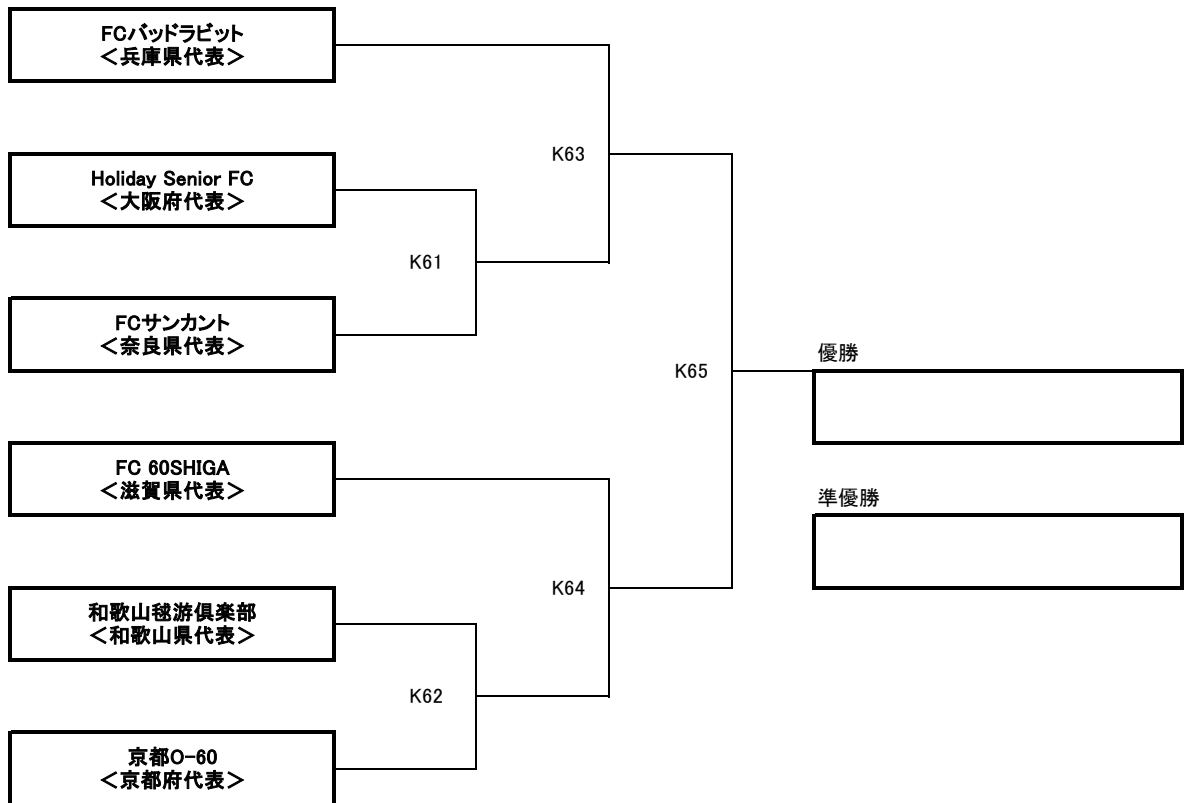

2026年 JFA 第26回全日本O-60サッカー大会 関西大会

- ◆参加: 6チーム 滋賀県・京都府・大阪府・兵庫県・奈良県・和歌山県 前年度成績: 優勝: 兵庫県、準優勝: 滋賀県
- ◆前年度成績によりシードチームを①兵庫県、②滋賀県とする
- ◆試合方式: トーナメント方式 同点時はPK戦で勝者を決定する(6人目から決着付き次第終了)
- ◆試合時間: 25分ハーフ、ハーフタイムのインターバルは5分以内
- ◆出場資格: 2026年度(公財)日本サッカー協会登録済選手で構成されたチーム
選手は、自府県に登録された1967年(昭和42年)4月1日までに生まれた選手であること
- ◆試合エントリー及び選手交代: 大会エントリーされた25名以内での再交代を認める
- ◆順位決定方法
 - ①試合のスコア
 - ②PK戦の結果
- ◆試合球: モルテン社製『ヴァンタージュ 3050軽量(品番:F5N3050-LR)』
- ◆【関西代表枠: 1】優勝チームが全国大会への出場権を得る

優勝 :

準優勝 :